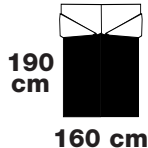

Offre DUO : Sacs de couchage Condor 250 XL

2 sacs de couchage jumelables :

un sac de couchage fermeture Eclair gauche + un sac de couchage fermeture Eclair droite = 2 places