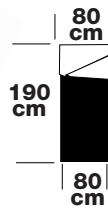

### Sac de couchage Condor 250 XL

Sac rectangulaire jumelable. Transformable en couette.

Température de confort plus élevée grâce à un double couche de garnissage :  
Températures d'utilisation : Confort 12°C - Limit Confort 6°C - Extrême : -7°C.

Fermeture double curseur. Dispositif anti-coinçage. Velcro de fermeture.

2 ganses de suspension. Poche intérieure.

Lavable à la main (eau tiède) / ou en machine à 30°C.

Couleur : Bleu indigo. Poids : 1,3 kg.

Dimensions : Longueur 190 cm, largeur 80 cm. Dimensions pliées : 38 cm x 24 cm.

**290.000 Ar.HT**