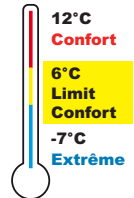

### Sac de couchage Condor 250 XL

Sac rectangulaire jumelable. Transformable en couette.

Température de confort plus élevée grâce à un double couche de garnissage :  
Températures d'utilisation : Confort 12°C - Limit Confort 6°C - Extrême : -7°C.

Fermeture double curseur. Dispositif anti-coinçage. Velcro de fermeture.

2 ganses de suspension. Poche intérieure.

Lavable à la main (eau tiède) / ou en machine à 30°C.

Couleur : Bleu indigo. Poids : 1,3 kg.

Dimensions : Longueur 190 cm, largeur 80 cm. Dimensions pliées : 38 cm x 24 cm.

**290.000 Ar.HT**