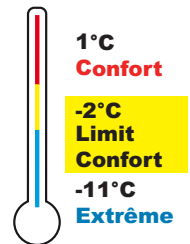

Sac de couchage **Condor 300+** modèle avec capuche

Modèle recommandé sur les hauts plateaux et pendant l'hiver austral

Le plus chaud pour les personnes frileuses. Fermeture double curseur. Poche intérieure. Capuche preformée avec cordon de serrage. Sac rectangulaire jumelable. Velcro de fermeture. Bourrelet anti-froid. Dispositif anti-coinçage. Deux ganses de suspension. Lavable à main (eau tiède) ou à machine à 30°C. Couleur : vert

New

190T Polyester
Freesoft 190T
2 x 150 gr/m² Freeloft

340.000 Ar.HT

Offre **DUO** : 2 Sacs de couchage **Condor 300+** modèle avec capuche

2 sacs de couchage jumelables :
un sac de couchage fermeture Eclair gauche + un sac de couchage fermeture Eclair droite = 2 places