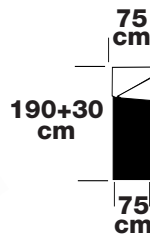

Sac de couchage **Condor 300+** modèle avec capuche

Modèle recommandé sur les hauts plateaux et pendant l'hiver austral

Le plus chaud pour les personnes frileuses. Fermeture double curseur. Poche intérieure. Capuche preformée avec cordon de serrage. Sac rectangulaire jumelable. Velcro de fermeture. Bourrelet anti-froid. Dispositif anti-coinçage. Deux ganses de suspension. Lavable à main (eau tiède) ou à machine à 30°C. Couleur : vert

New

190T Polyester
Freesoft 190T
2 x 150 gr/m² Freeloft

340.000 Ar.HT

Offre **DUO** : 2 Sacs de couchage **Condor 300+** modèle avec capuche

2 sacs de couchage jumelables :
un sac de couchage fermeture Eclair gauche + un sac de couchage fermeture Eclair droite = 2 places