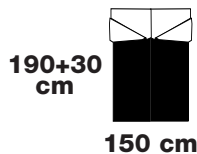

New

190T Polyester
Freesoft 190T
2 x 150 gr/m² Freeloft

340.000 Ar.HT

Offre **DUO** : 2 Sacs de couchage **Condor 300+** modèle avec capuche

2 sacs de couchage jumelables :
un sac de couchage fermeture Eclair gauche + un sac de couchage fermeture Eclair droite = 2 places