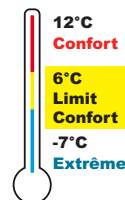

Sac de couchage **Condor 250 XL** couverture

Sac rectangulaire jumelable. Température de confort plus élevée grâce à un double couche de garnissage. Dispositif anti-coïncage. 2 ganses de suspension. Fermeture double curseur. Velcro de fermeture. Poche intérieure. **Transformable en couette.** Lavable à la main (eau tiède) / ou en machine à 30°C. Couleur : Bleu indigo.

**Remise
43.000 Ar**

~~292.000 Ar.HT~~
249.000 Ar.HT

-15%

TRIGANO

Matelas tapis mousse

Mousse polyéthylène à cellules fermées
2 faces lisses, étanche, isolant thermique
Imputrescible, léger, résistant
Utilisation : camping, plage, gymnastique...
Dimensions : longueur 180 cm x largeur 50 cm
Epaisseur : 0,7 cm
Coloris : Bleu
Poids : 200 g