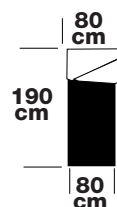

Sac de couchage **Condor 250 XL** couverture

Sac rectangulaire jumelable. Température de confort plus élevée grâce à un double couche de garnissage. Dispositif anti-coïncage. 2 ganses de suspension. Fermeture double curseur. Velcro de fermeture. Poche intérieure. **Transformable en couette.** Lavable à la main (eau tiède) / ou en machine à 30°C. Couleur : Bleu indigo.

**Remise
43.000 Ar**

~~292.000 Ar.HT~~
249.000 Ar.HT

-15%

TRIGANO

Matelas tapis mousse

Mousse polyéthylène à cellules fermées
2 faces lisses, étanche, isolant thermique
Imputrescible, léger, résistant
Utilisation : camping, plage, gymnastique...
Dimensions : longueur 180 cm x largeur 50 cm
Epaisseur : 0,7 cm
Coloris : Bleu
Poids : 200 g